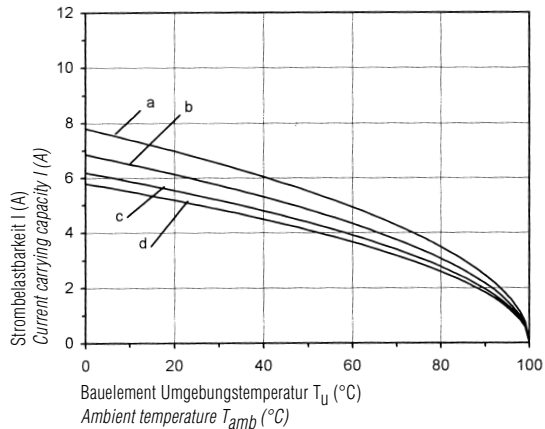

Derating Kurven / Derating curves

Kurve / Curves

Polzahl / Contacts

Querschnitt / Wire gauge

Kurve / Curves

Polzahl / Contacts

Querschnitt / Wire gauge

a 24 0,75 mm²

b 42 0,75 mm²

c 72 0,75 mm²

d 108 0,75 mm²

a 24 1,5 mm²

b 42 1,5 mm²

c 72 1,5 mm²

d 108 1,5 mm²