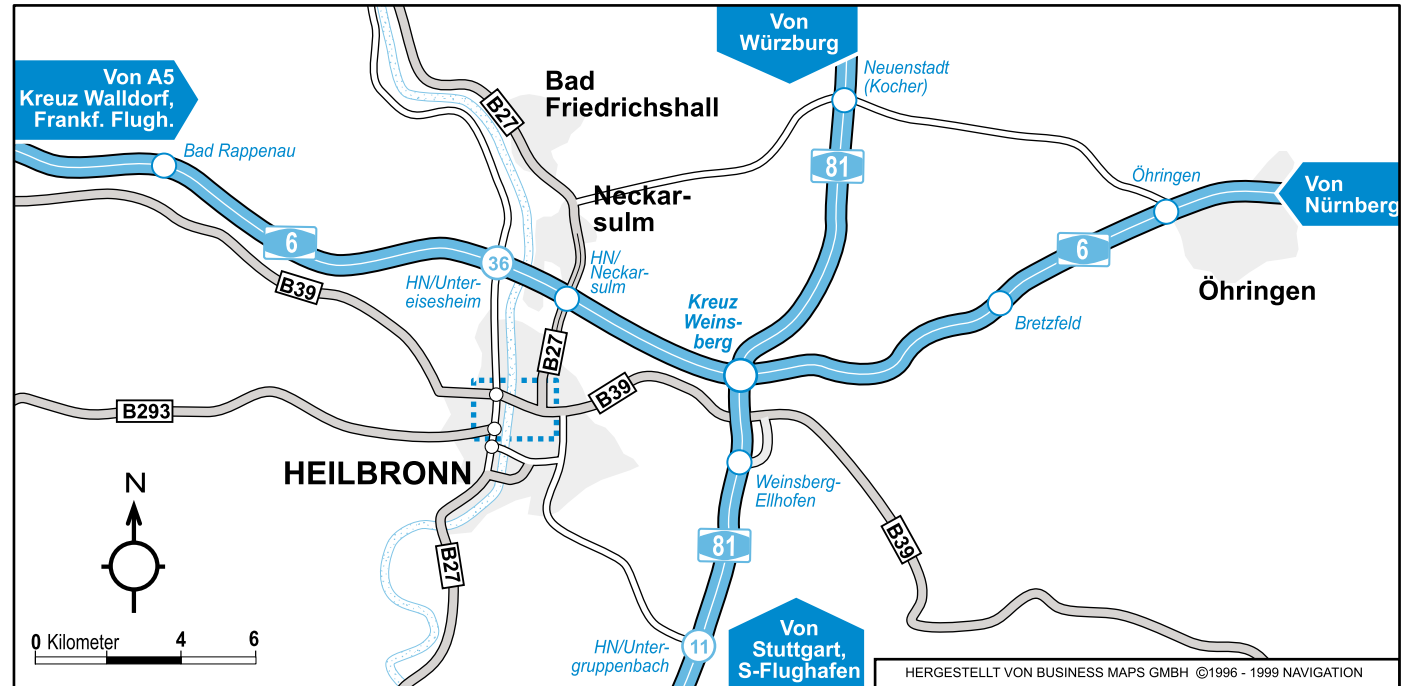

Amphenol

Amphenol-Tuchel Electronics GmbH
 August-Häuser-Str. 10 - 74080 Heilbronn
 Tel: (07131) 929-0 - Fax: (07131) 929-486
 www.amphenol-tuchel.com

Von der A8 (Flughafen Stuttgart ca. 70 km)

Folgen Sie der A8 in Richtung Karlsruhe.
 Am Dreieck Leonberg wechseln Sie auf die A81
 Richtung Heilbronn / Würzburg.

Von der A81

Folgen Sie der A81 in Richtung Heilbronn.
 Wechseln Sie am Autobahnkreuz Weinsberg auf die
 A6 in Richtung Mannheim / Heidelberg.

Von der A6

Folgen Sie der A6 bis zur Ausfahrt Heilbronn-
 Untereisesheim (36).
 Biegen Sie nach rechts ab in Richtung Heilbronn.
 Fahren Sie unter der B39 hindurch und biegen Sie
 anschließend die erste Straße rechts in die August
 Häuser-Straße ein.

Von der A5 (Flughafen Frankfurt ca. 180 km)

Folgen Sie der A5 Karlsruhe / Basel.
 Am Kreuz Walldorf wechseln Sie auf die A6.

Rückfahrt:

Biegen Sie am Werktor direkt links ab.
 Im Verkehrskreisel biegen Sie gleich rechts in die
 Neckargartacher Straße ein.
 Folgen Sie der Straße bis zur B39.
 Anschließend folgen Sie dort den Hinweisschildern
 zur A6.